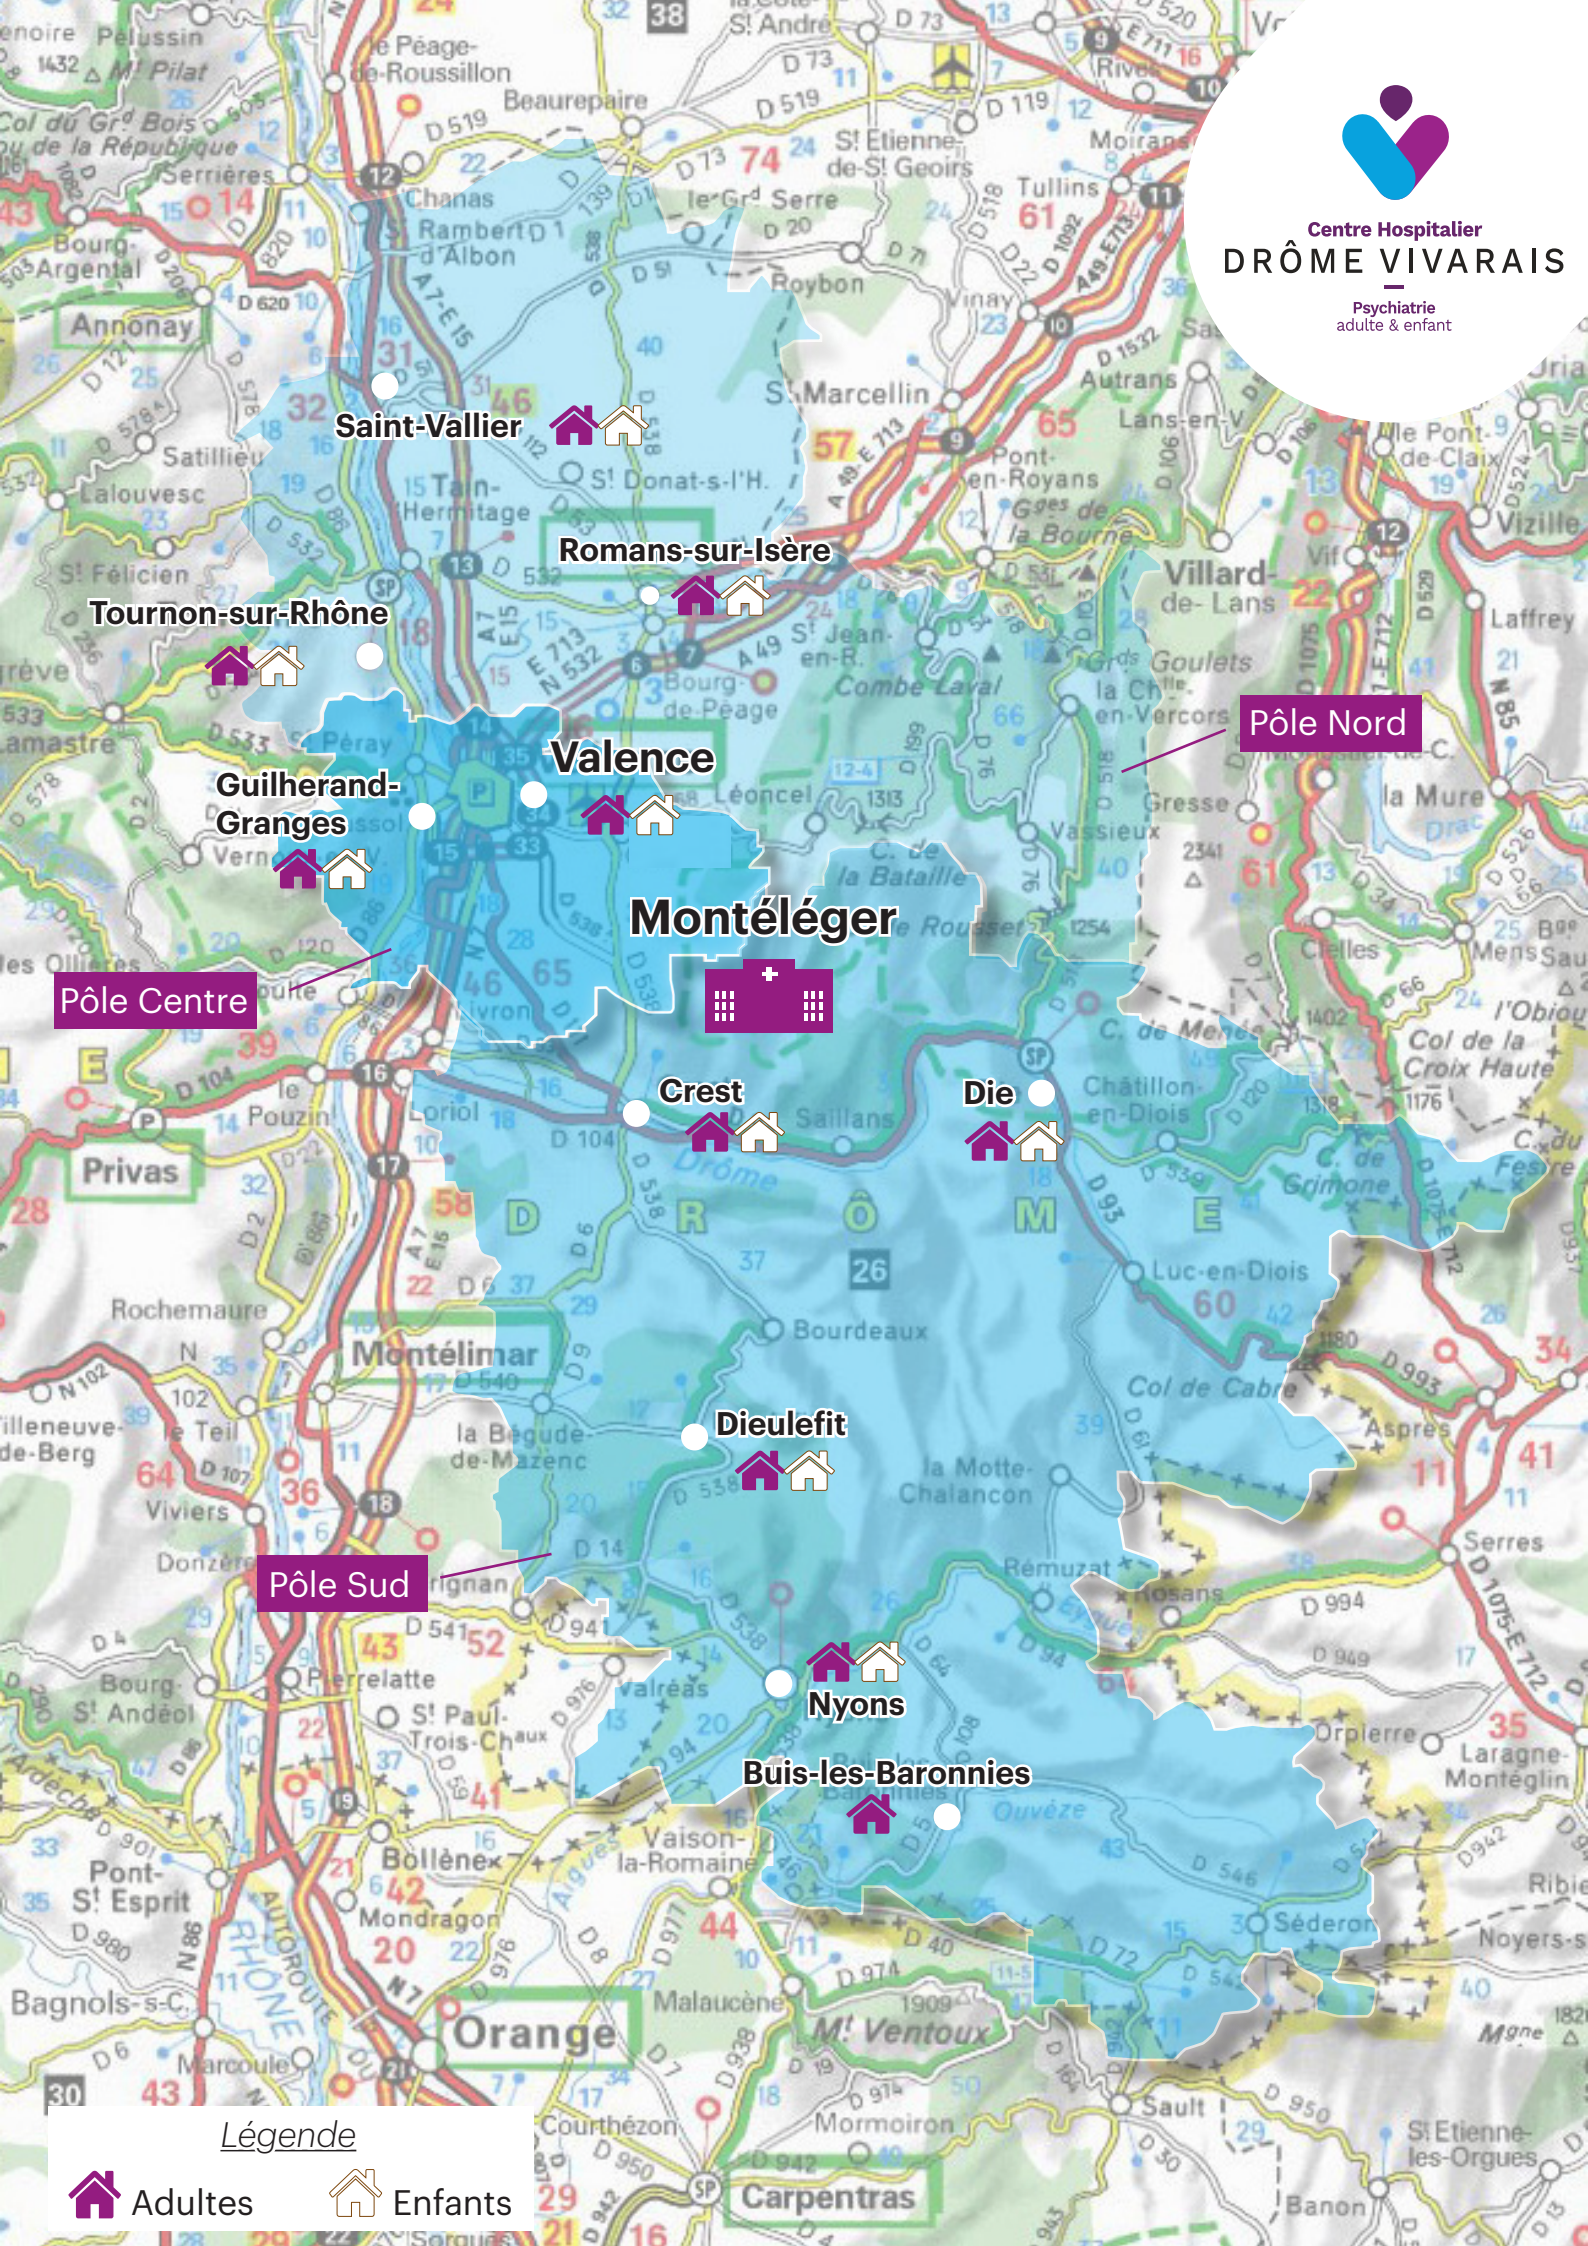

Centre Hospitalier
DRÔME VIVARAIS

Psychiatrie
adulte & enfant

Saint-Vallier

Romans-sur-Isère

Tournon-sur-Rhône

Guilhaud-Granges

Valence

Montéleger

Pôle Centre

Crest

Die

Pôle Nord

Montélimar

Dieulefit

Pôle Sud

Nyons

Buis-les-Baronnies

Orange

Carpentras

Légende

Adultes Enfants